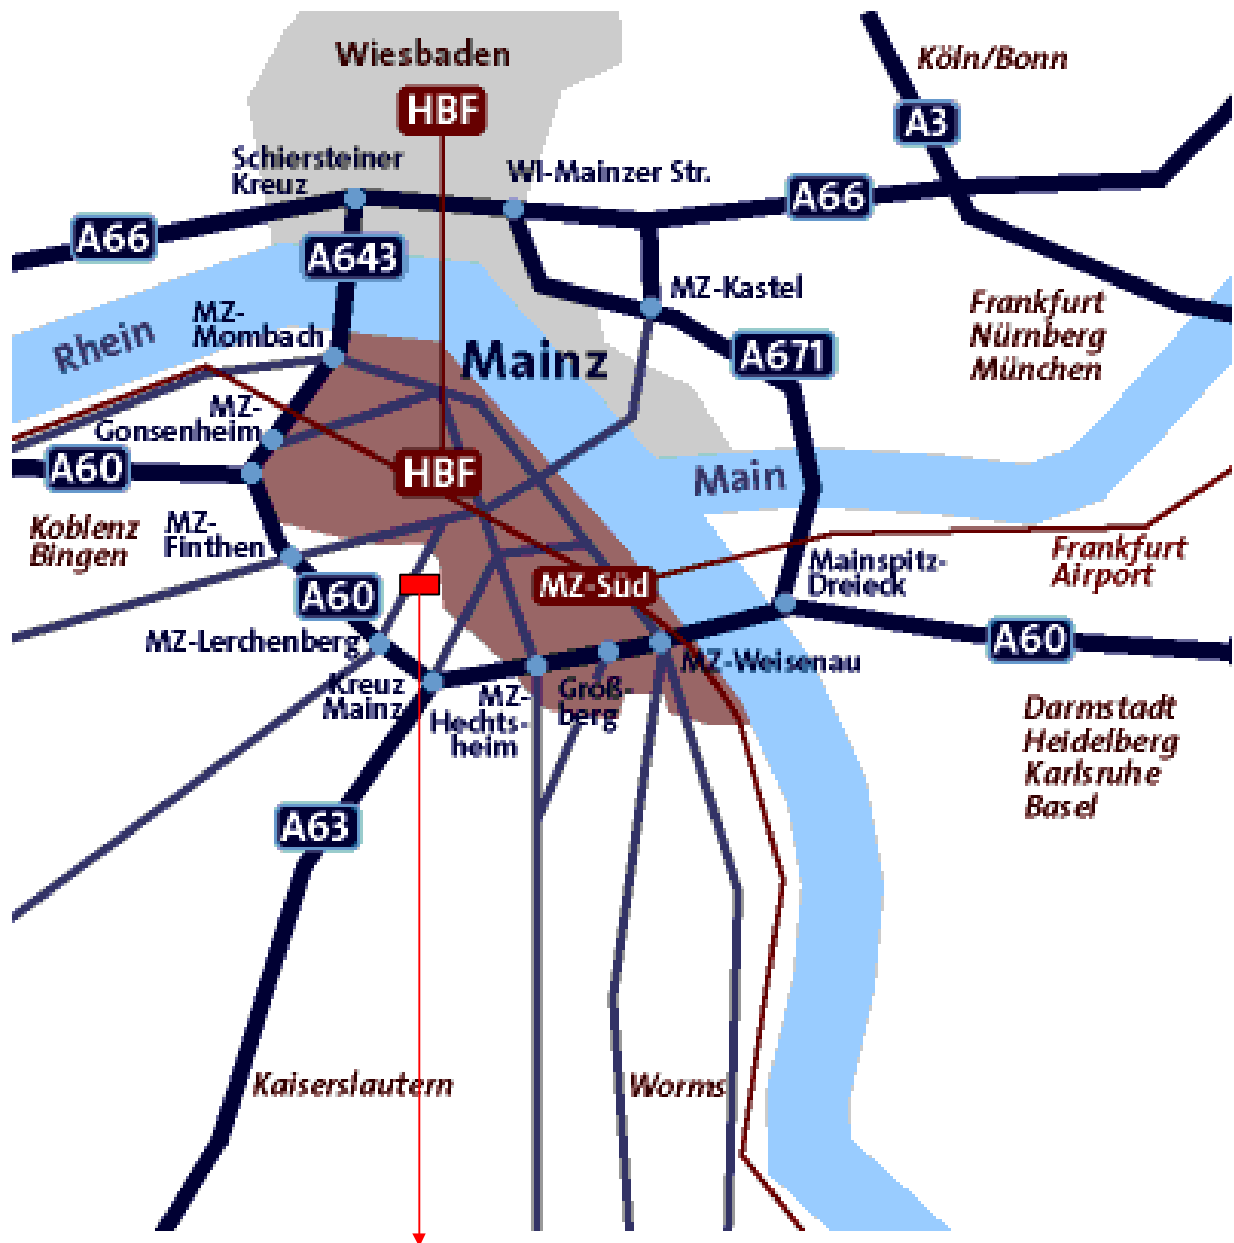

# Anfahrtsplan zur Feuerwache 1 in Mainz

Über BAB A 60

Abfahrt: *Mainz - Lerchenberg*  
*Mainz - Bretzenheim*  
*ZDF*

Abfahrtende: Richtung Mainz - Bretzenheim, Universität  
geradeaus, nach ca. 1000 m auf der rechten Seite

**Anschrift:**

Feuerwehr Mainz  
Feuerwache 1  
Jakob-Leischner-Str. 11  
55128 Mainz - Bretzenheim  
Tel: 06131 / 12-4580